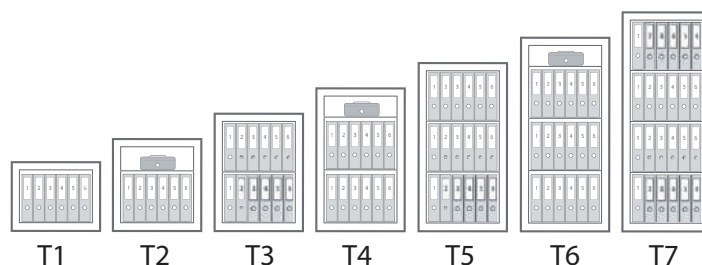

## Coffre-fort SKOR BURAL

Coffre-fort agréé en Classe IE selon la norme EN 1143-1 A2P - Protection feu 30 minutes

Les points forts :

- Protection vol : EN 1143-1 en Classe IE A2P
- Protection feu : EN 15659 en LFS S30P (30 minutes)
- Contenu assurable : 25 000 €
- 7 tailles disponibles
- Tablette amovible réglable en hauteur
- Fixation au sol ou au dos (kit fourni)

BURAL T1

► Coffre-fort dédié aux buralistes et débitants de tabac

Option(s):

Serrure électronique

Serrure clé + électronique

Serrure mécanique à disque

Etagère supplémentaire

Compartiment intérieur (hauteur de 200 mm)

EN 1143-1  
Classe IE

Modèle	Dim. Extérieures H x L x P (mm)	Dim. Intérieures H x L x P (mm)	Etagères	Volume (Litres)	Poids (kg)
BURAL T1	474 x 605 x 522	360 x 494 x 310	1	55	180
BURAL T2	629 x 605 x 522	515 x 494 x 310	1	79	220
BURAL T3	799 x 605 x 522	685 x 494 x 310	1	105	260
BURAL T4	969 x 605 x 522	855 x 494 x 310	2	131	305
BURAL T5	1139 x 605 x 522	1025 x 494 x 310	2	157	350
BURAL T6	1309 x 605 x 522	1195 x 494 x 310	3	183	390
BURAL T7	1479 x 605 x 522	1365 x 494 x 310	3	209	435